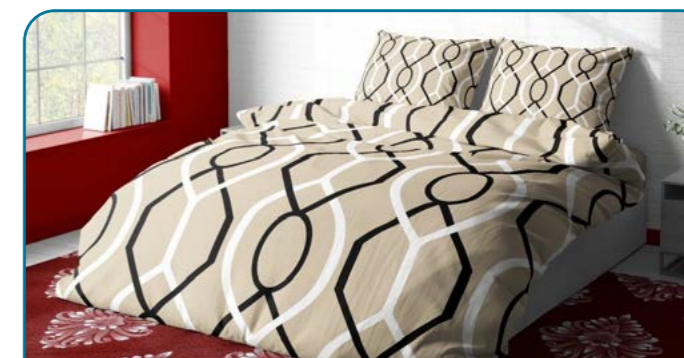

Goya béžová

- **Materiál:** Flanel 100% bavlna
- **Rozměr přikrývky:** 140 x 200 cm
- **Rozměr polštáře:** 70 x 90 cm **Zapínání:** knoflíky