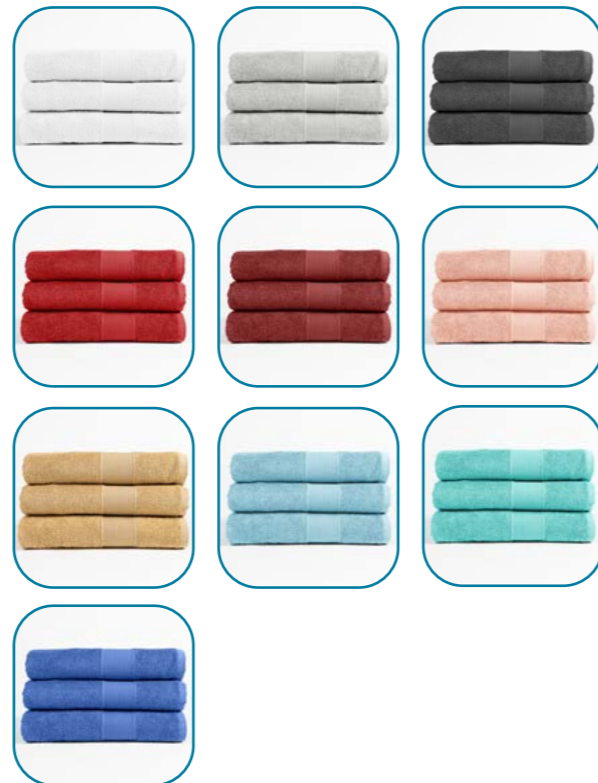

Ručníky a osušky

Froté ručníky

Rozměry deky: 50 x 100 cm
 Materiál: 100% bavlna **Gramáž:** 450 g/m²
Certifikace: OKO-TEX® STANDARD 100
Dodávané v dárkovém balení