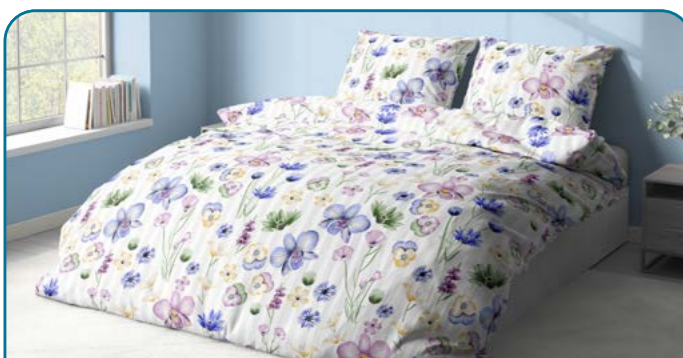

Louka fialové

- **Materiál:** Krep 80% bavlna 20% polyester
- **Rozměr přikrývky:** 140 x 200 cm
- **Rozměr polštáře:** 70 x 90 cm **Zapínání:** knoflíky