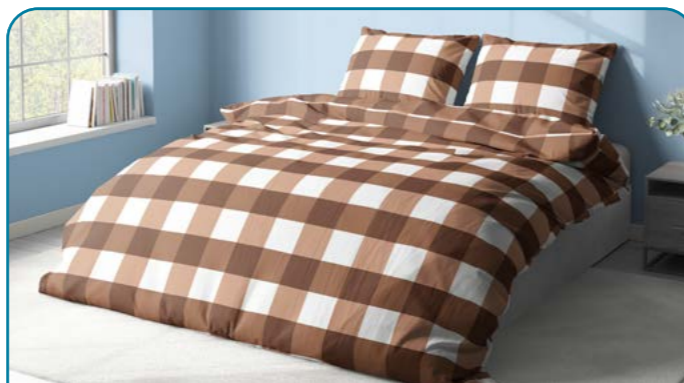

Kostky hnědé

Materiál: 100% bavlna Rozměr přikrývky: 140 x 200 cm
 Rozměr polštáře: 70 x 90 cm Zapínání: knoflíky